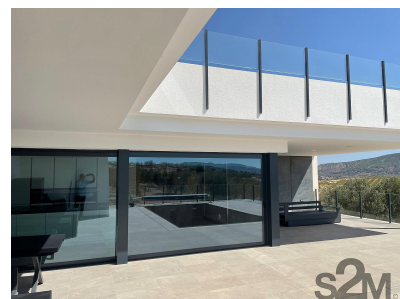

# Hermosas Villas de Nueva Construcción Pinoso y sus alrededores

Ref: ELS9005

**Precio**  
**€472.650**

**Tipo de vivienda :** Villa

**Localidad :** Pinoso

**Zona :** Alicante

**Dormitorios :** 5

**Baños :** 3

**Piscina :** Privada

**Orientación :** Este

**Vistas :** Pool & Garden Views

**Sup. vivienda :** 230 m<sup>2</sup>

✓ Electricidad de la red

✓ Pre-instalación aire acondicionado

✓ Vallas eléctricas

✓ Parcela vallada

Nos complace anunciar que estamos trabajando junto con la prestigiosa empresa constructora local S2M, comercializamos villas independientes de diferentes tamaños y diseños, todas con acabados de altísimo nivel. Los diseños se pueden modificar para cumplir con las necesidades y requisitos individuales de los clientes. S2M es una empresa constructora muy respetada y de gran éxito reconocida en todo Pinoso y sus alrededores. Tienen una gran cartera de terrenos listos para ser vistos, una vez que haya elegido la ubicación perfecta, S2M estará con usted en cada paso del camino, listo para ayudarlo a crear su hogar perfecto bajo el sol.